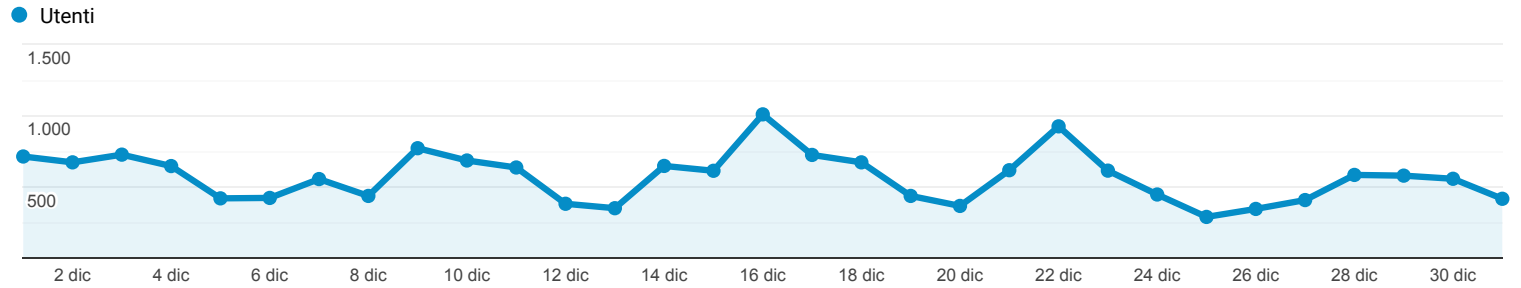

Panoramica del pubblico

Tutti gli utenti
100,00% Utenti

1 dic 2020 - 31 dic 2020

Panoramica

Utenti 10.386	Nuovi utenti 7.528	Sessioni 21.164
Numero di sessioni per utente 2,04	Visualizzazioni di pagina 64.792	Pagine/sessione 3,06
Durata sessione media 00:01:54	Frequenza di rimbalzo 51,54%	