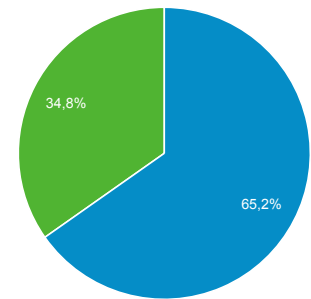

Utenti 10.386	Nuovi utenti 7.528	Sessioni 21.164
Numero di sessioni per utente 2,04	Visualizzazioni di pagina 64.792	Pagine/sessione 3,06
Durata sessione media 00:01:54	Frequenza di rimbalzo 51,54%	

■ New Visitor ■ Returning Visitor